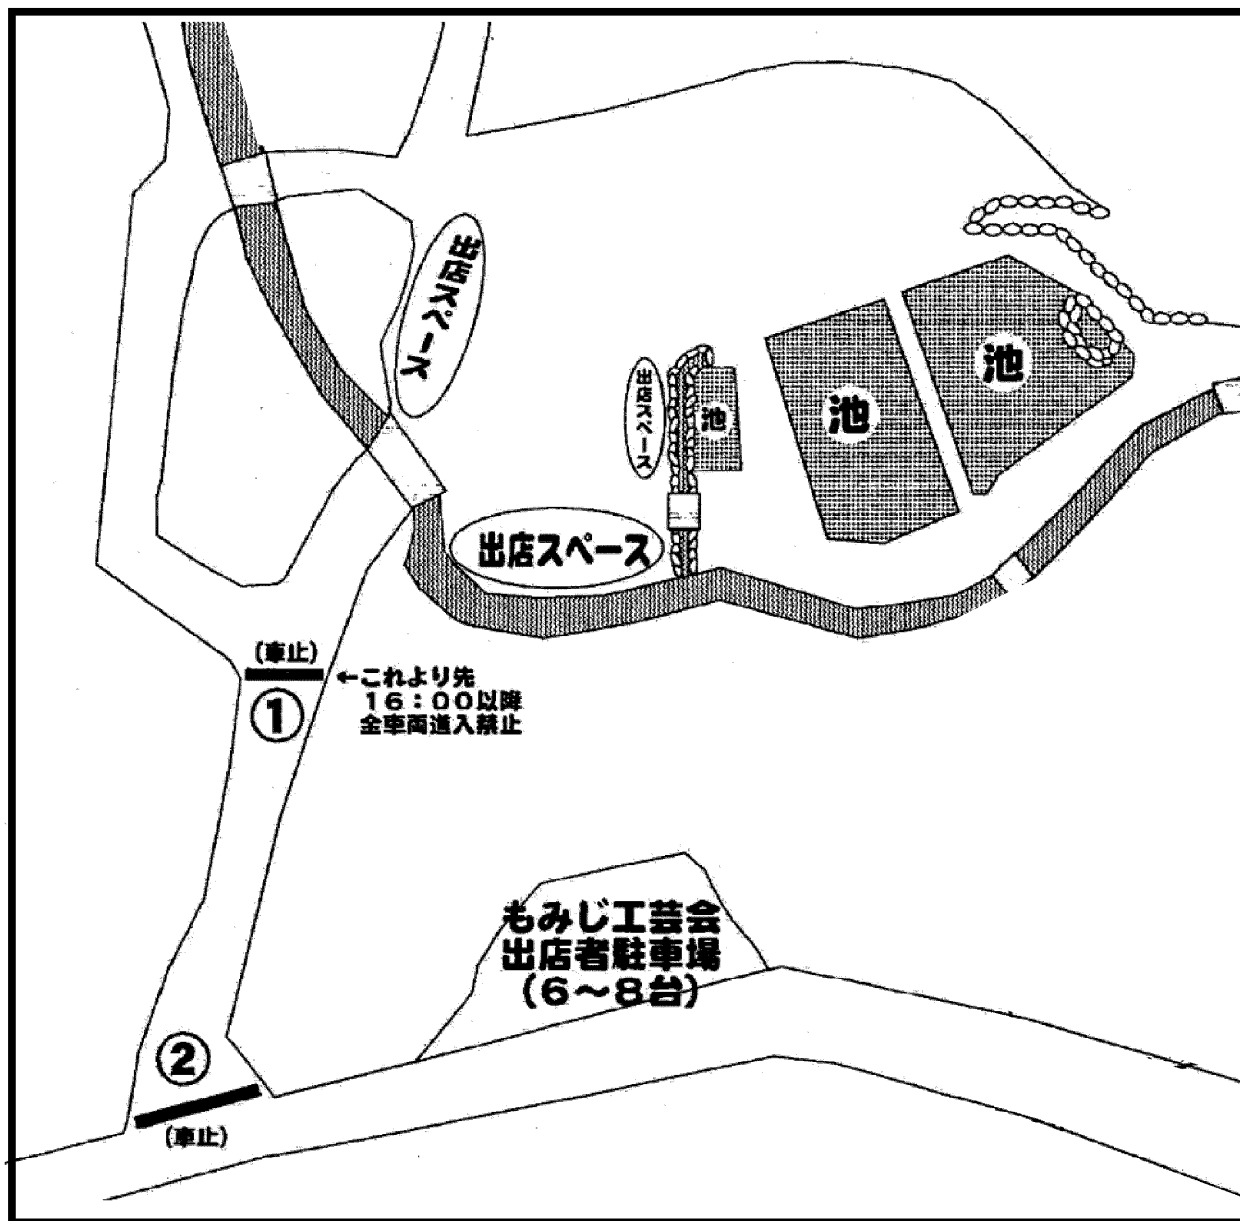

もみじ工芸会 出店計画図

会期中 出店エリアは「終日車両進入と禁止とさせていただきます。

ただし、16時までは荷物の積み下ろしに限り進入可としますが積み下ろし後すみやかに所定の場所へ移動してください。

なお、16:00～ライトアップ消灯時間はすべての車両の進入を禁止します。

それ以降荷物の積み下ろしをする場合は図中①の場所で行ってください。

もみじ工芸会メンバー (平成28年度出店者)

《 陶器 》

加藤祥孝氏 (曾木・住久保)
 朱山窯…織野光雄氏 (曾木・上)
 鶴窯…加藤昌氏 (曾木・大草)
 郷之窯…水野健二氏 (曾木・中切)
 石原窯…橋本幸代氏 (曾木・住久保)
 草の実窯…加藤惇氏 (曾木・大草)
 じゅん陶房…三浦順治 (鶴里・細野)

《 その他 》

どんぐり工房
 …NPO法人ワークセンターいちい(瑞浪・陶町)
 じいさんばあさんの店…安藤正美氏(曾木町)