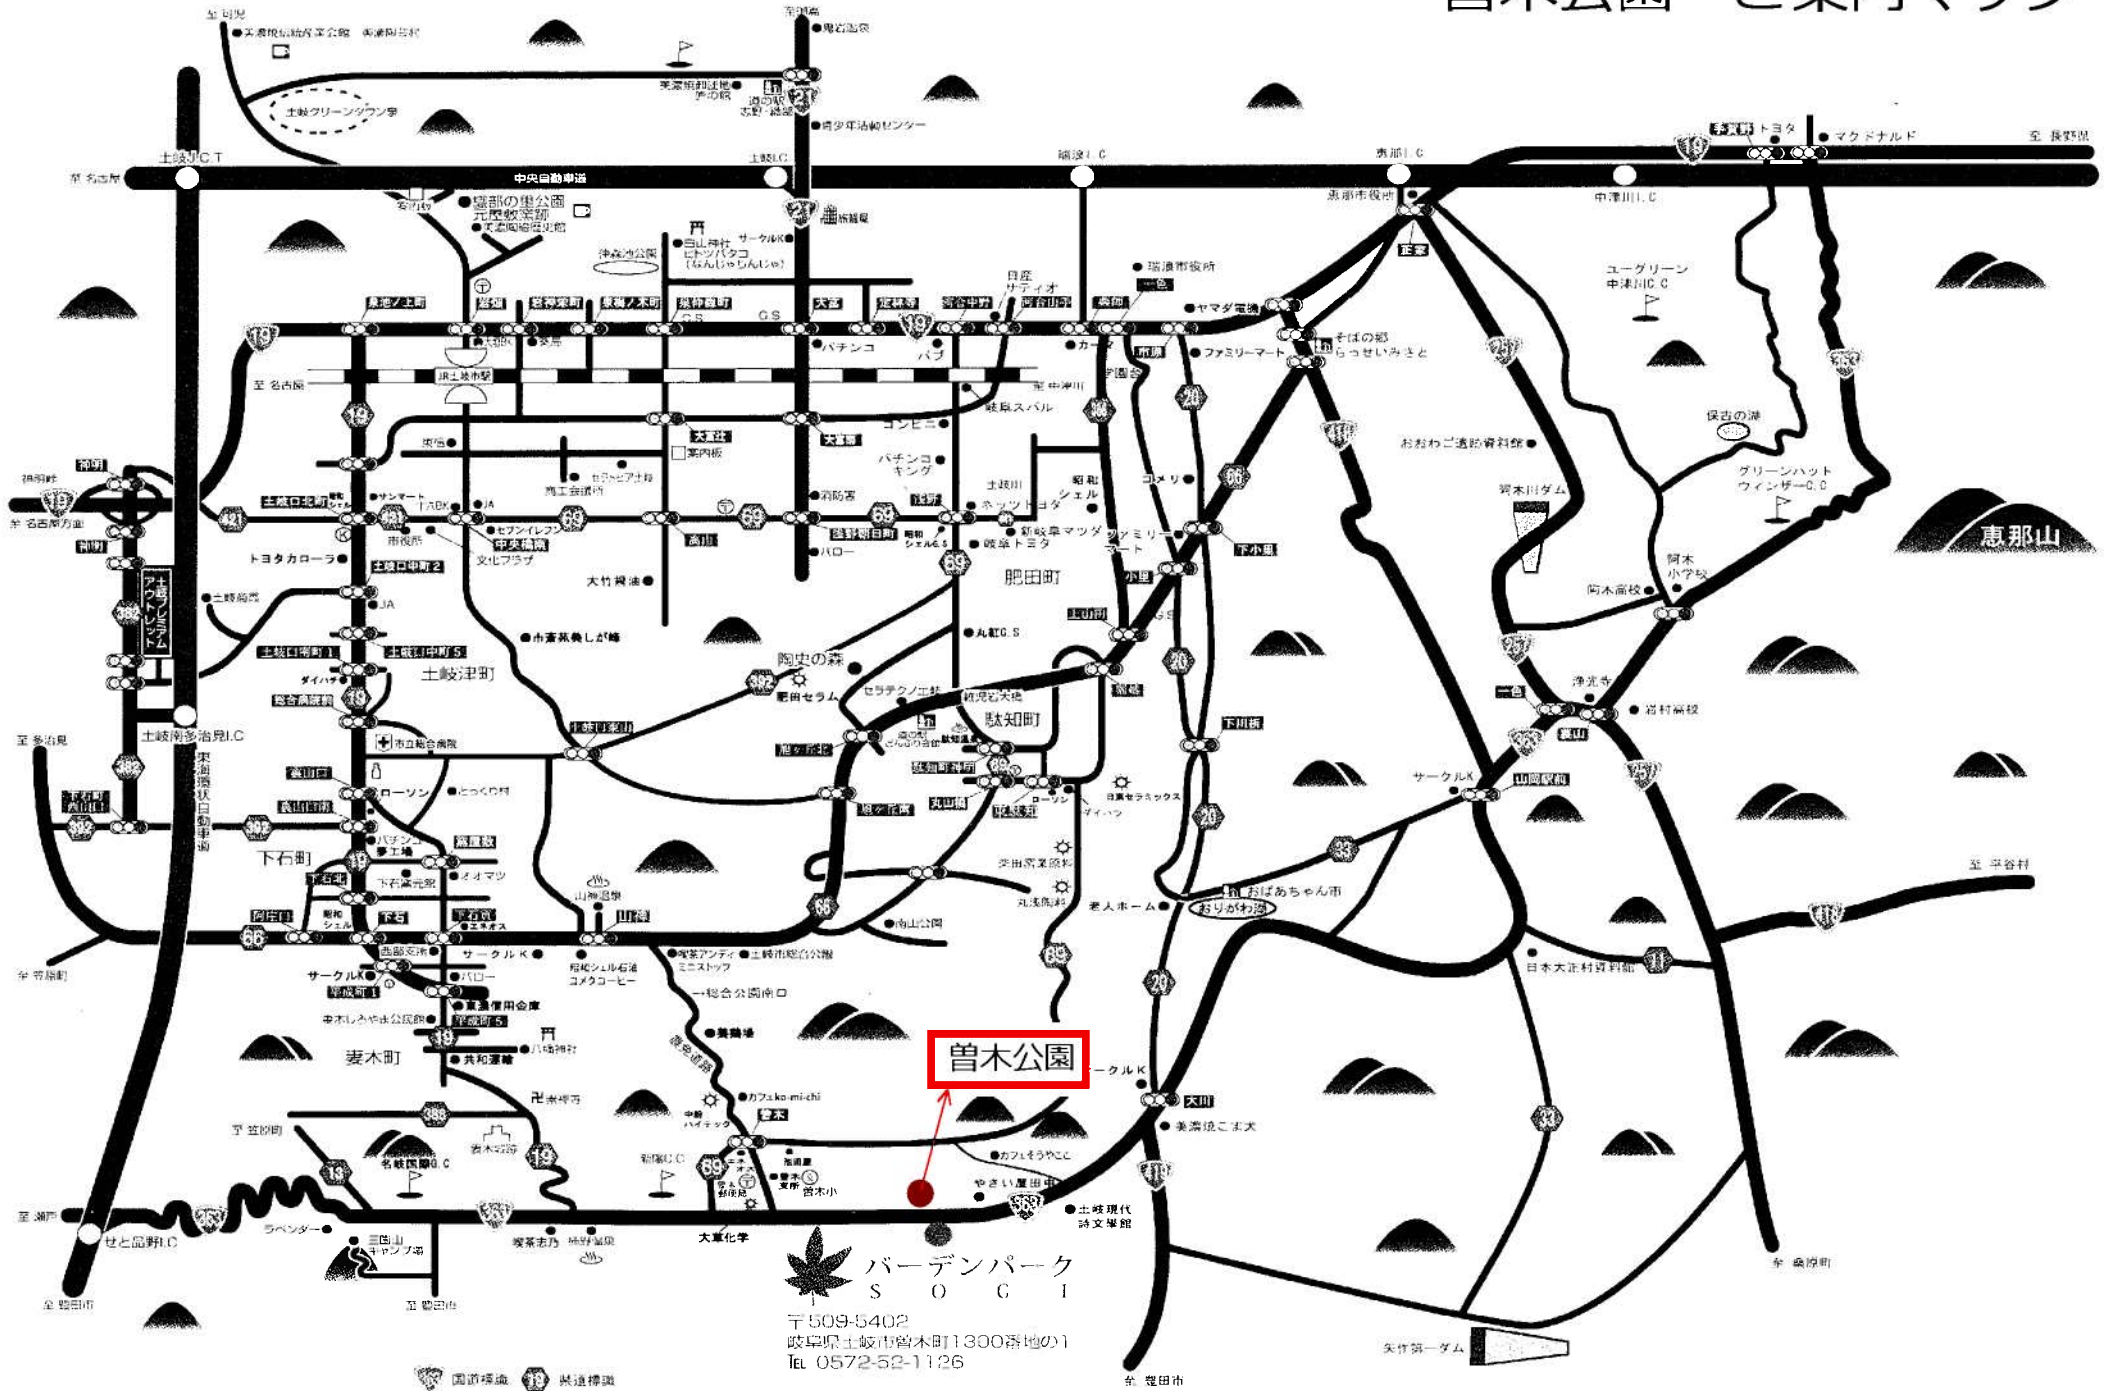

曾木公園 ご案内マップ

曾木公園

バーデンパーク
S O G E I

〒509-5402
岐阜県土岐市曾木町1300番地の1
Tel. 0572-52-1126

国道標識 県道標識

矢作第一ダム

土岐市